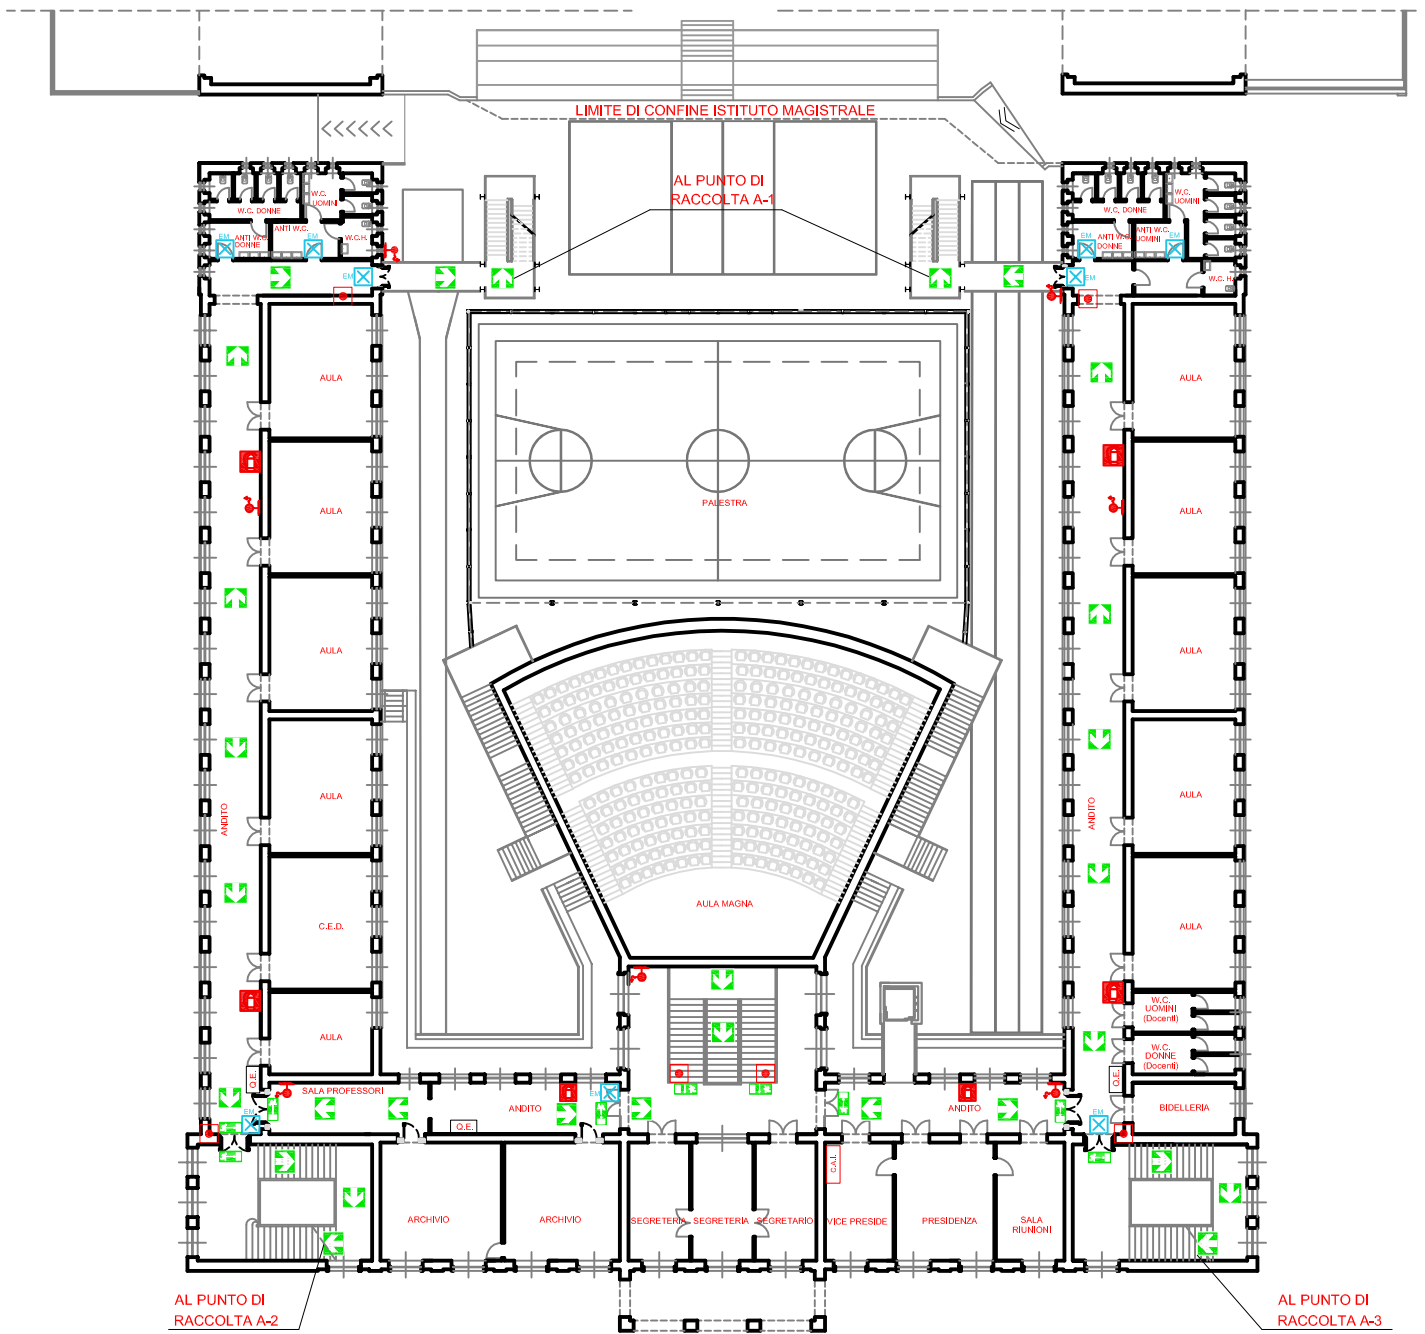

PIANTA PIANO PRIMO

LEGENDA

	Quadro elettrico di piano		Via di fuga consigliata
	Centrale Allarme Incendio		Illuminazione di emergenza con indicazione uscita
	Illuminazione di emergenza		
	Sistema di segnalazione impianto di allarme		
	Estintore portatile		
	Idrante a parete (con flessibile e lancia)