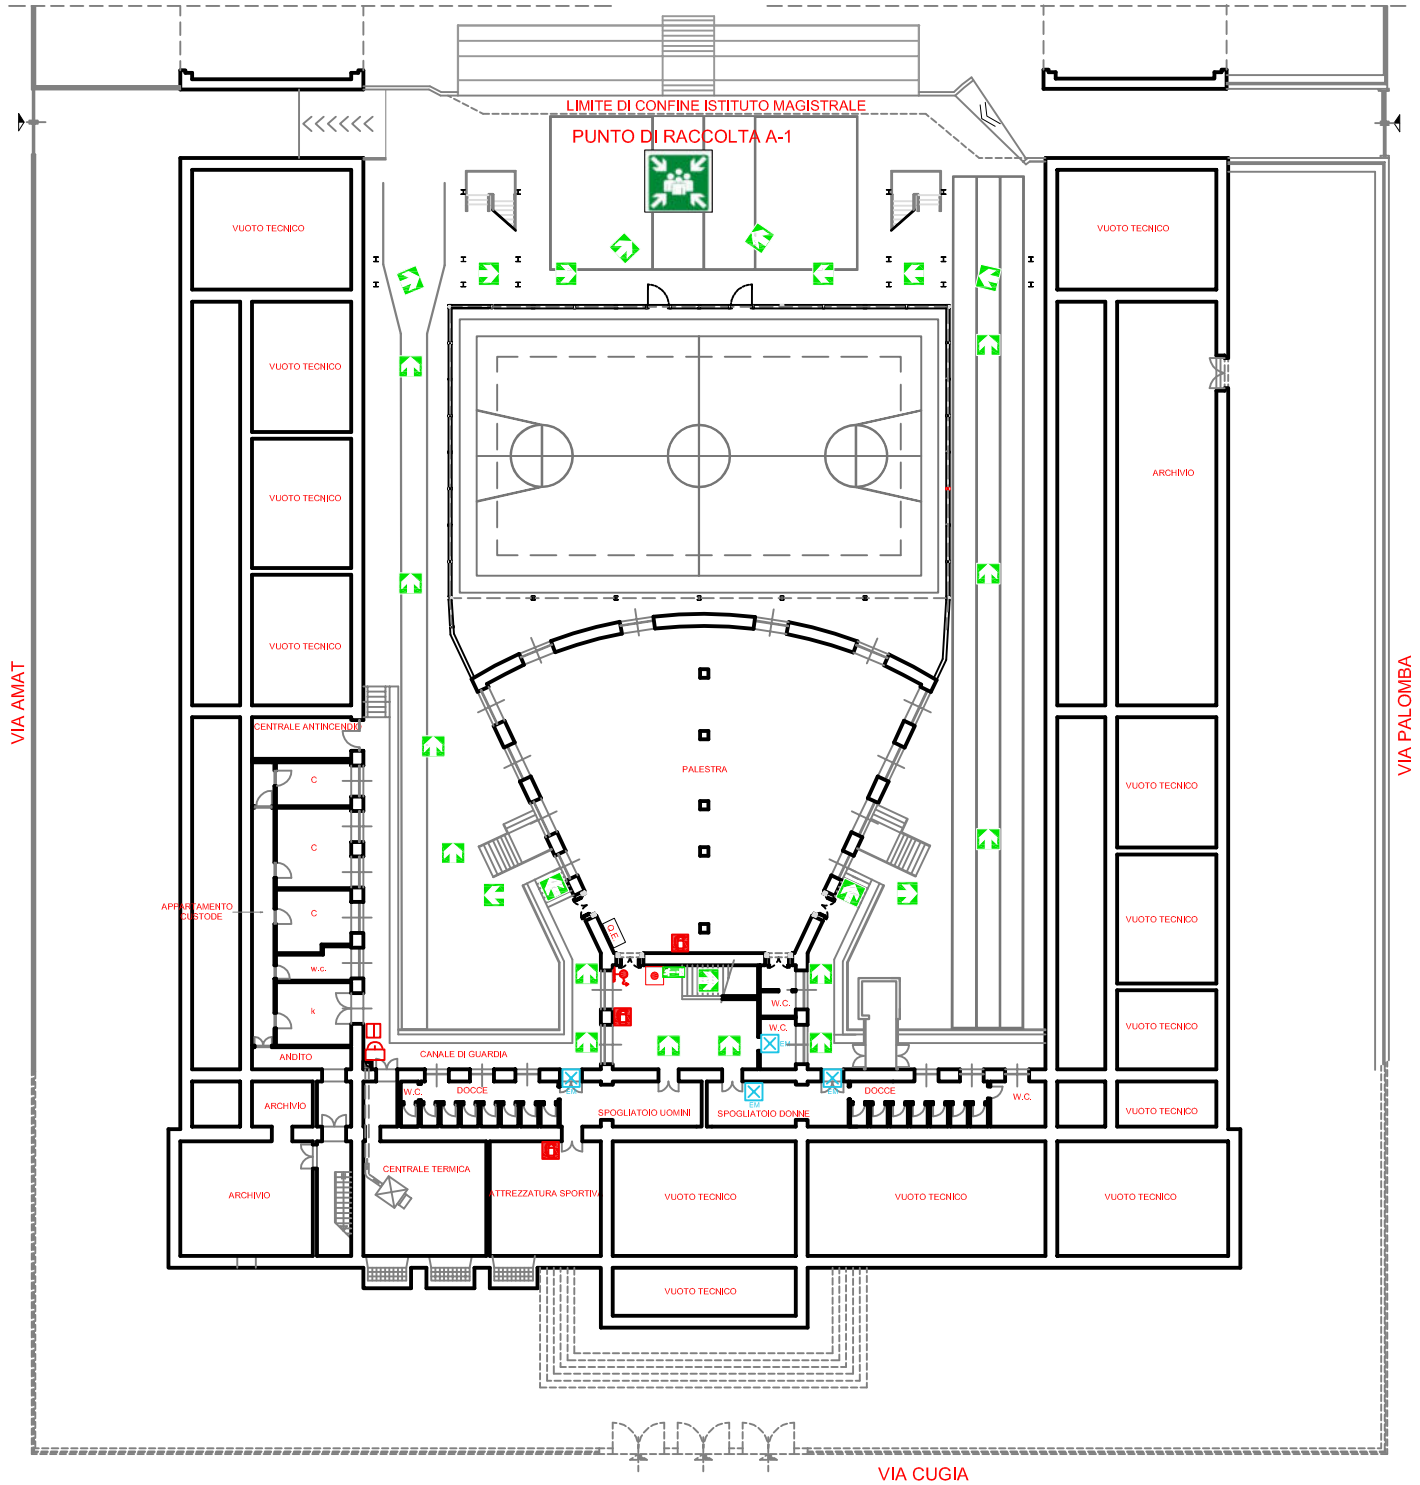

PIANTA PIANO SEMINTERRATO

LEGENDA

	Quadro elettrico di piano		Idrante a parete (con flessibile e lancia)
	Interruttore elettrico generale centrale termica		Via di fuga consigliata
	Leva a strappo per intercettazione combustibile		Punto di raccolta
	Illuminazione di emergenza		
	Sistema di segnalazione impianto di allarme		
	Estintore portatile		

PIANTA PIANO TERRA

LEGENDA

	Quadro elettrico generale		Idrante a parete (con flessibile e lancia)
	Quadro elettrico di piano		Via di fuga consigliata
	Leva a strappo per intercettazione combustibile		Illuminazione di emergenza con indicazione uscita
	Illuminazione di emergenza		Punto di raccolta
	Sistema di segnalazione impianto di allarme		
	Estintore portatile		

PIANTA PIANO SECONDO

LEGENDA

	Quadro elettrico di piano
	Illuminazione di emergenza
	Sistema di segnalazione impianto di allarme
	Estintore portatile
	Idrante a parete (con flessibile e lancia)
	Via di fuga consigliata
	Illuminazione di emergenza con indicazione uscita

PIANTA PIANO PRIMO

LEGENDA

	Quadro elettrico di piano		Via di fuga consigliata
	Centrale Allarme Incendio		Illuminazione di emergenza con indicazione uscita
	Illuminazione di emergenza		
	Sistema di segnalazione impianto di allarme		
	Estintore portatile		
	Idrante a parete (con flessibile e lancia)		