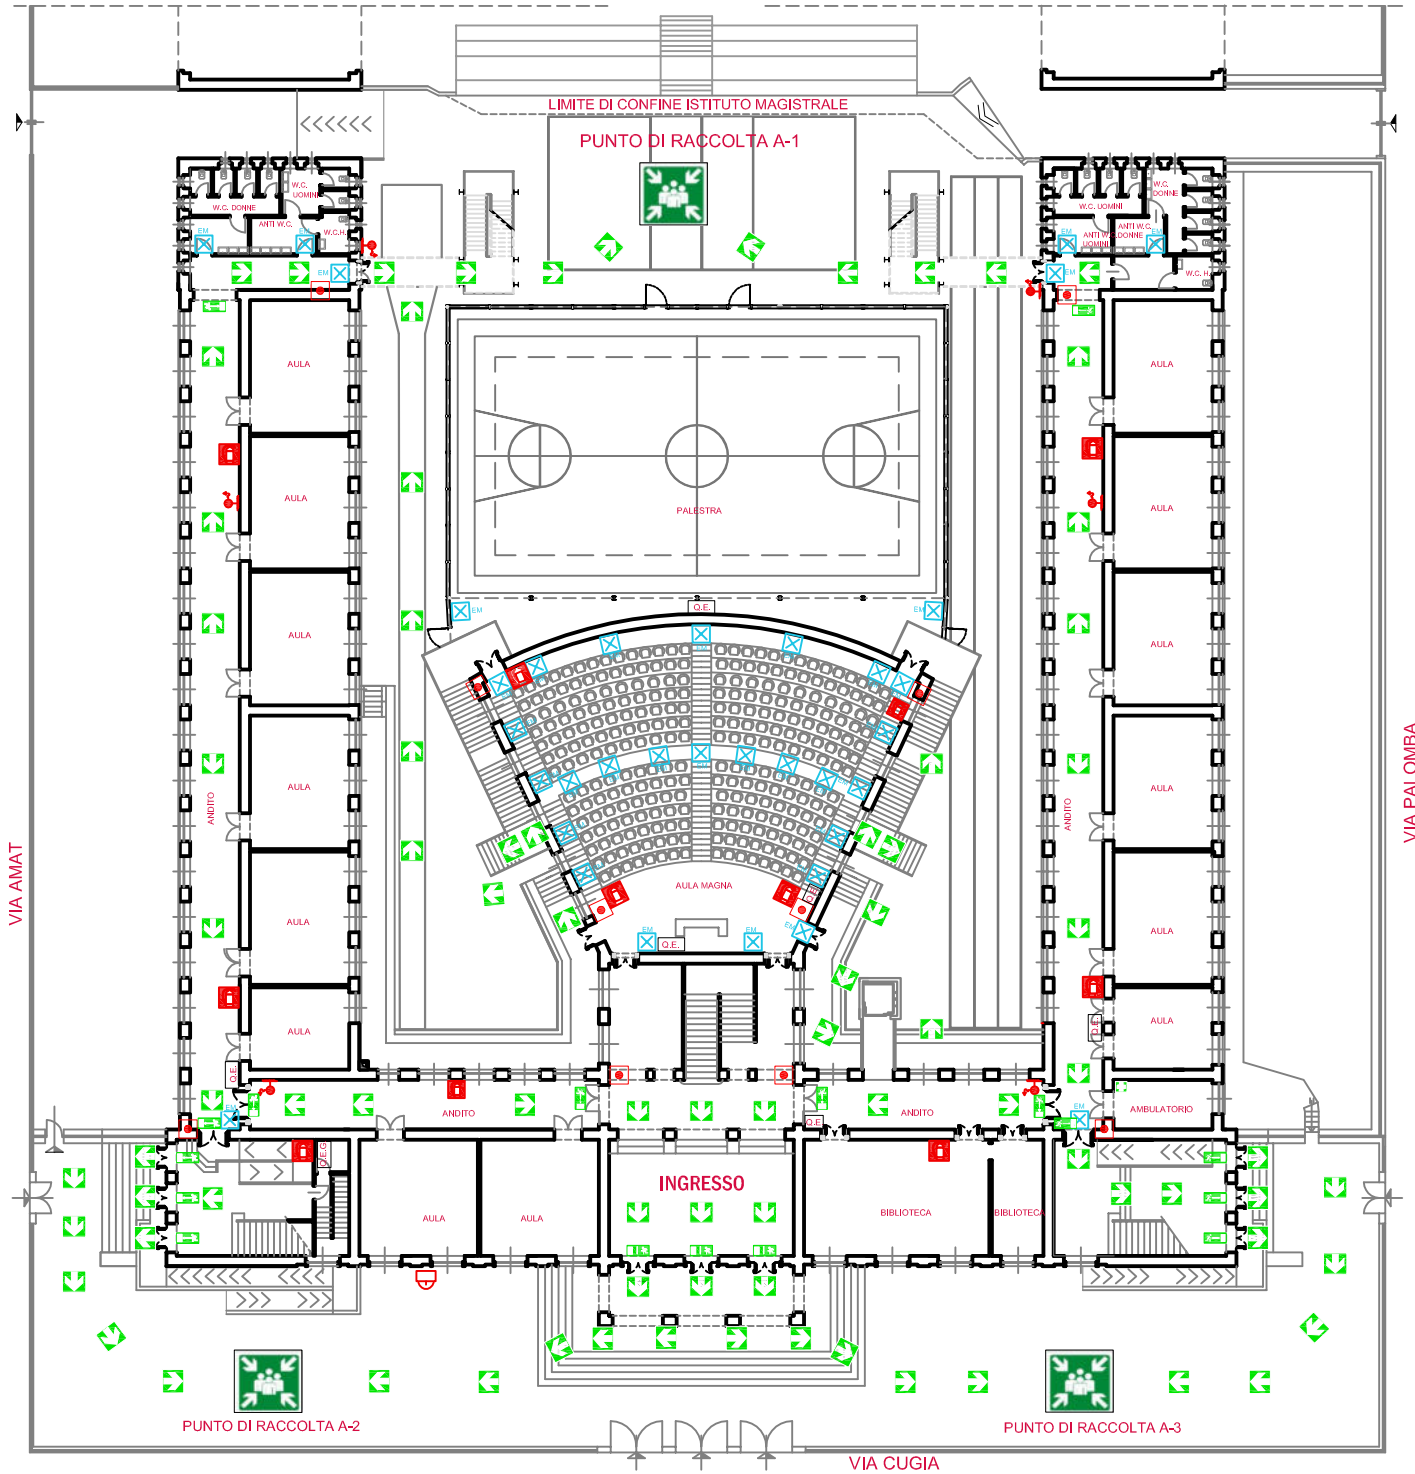

PIANTA PIANO SEMINTERRATO

LEGENDA

	Quadro elettrico di piano		Idrante a parete (con flessibile e lancia)
	Interruttore elettrico generale centrale termica		Via di fuga consigliata
	Leva a strappo per intercettazione combustibile		Punto di raccolta
	Illuminazione di emergenza		
	Sistema di segnalazione impianto di allarme		
	Estintore portatile		

PIANTA PIANO TERRA

LEGENDA

	Quadro elettrico generale		Idrante a parete (con flessibile e lancia)
	Quadro elettrico di piano		Via di fuga consigliata
	Leva a strappo per intercettazione combustibile		Illuminazione di emergenza con indicazione uscita
	Illuminazione di emergenza		Punto di raccolta
	Sistema di segnalazione impianto di allarme		
	Estintore portatile		

PIANTA PIANO SECONDO

LEGENDA

	Quadro elettrico di piano
	Illuminazione di emergenza
	Sistema di segnalazione impianto di allarme
	Estintore portatile
	Idrante a parete (con flessibile e lancia)
	Via di fuga consigliata
	Illuminazione di emergenza con indicazione uscita