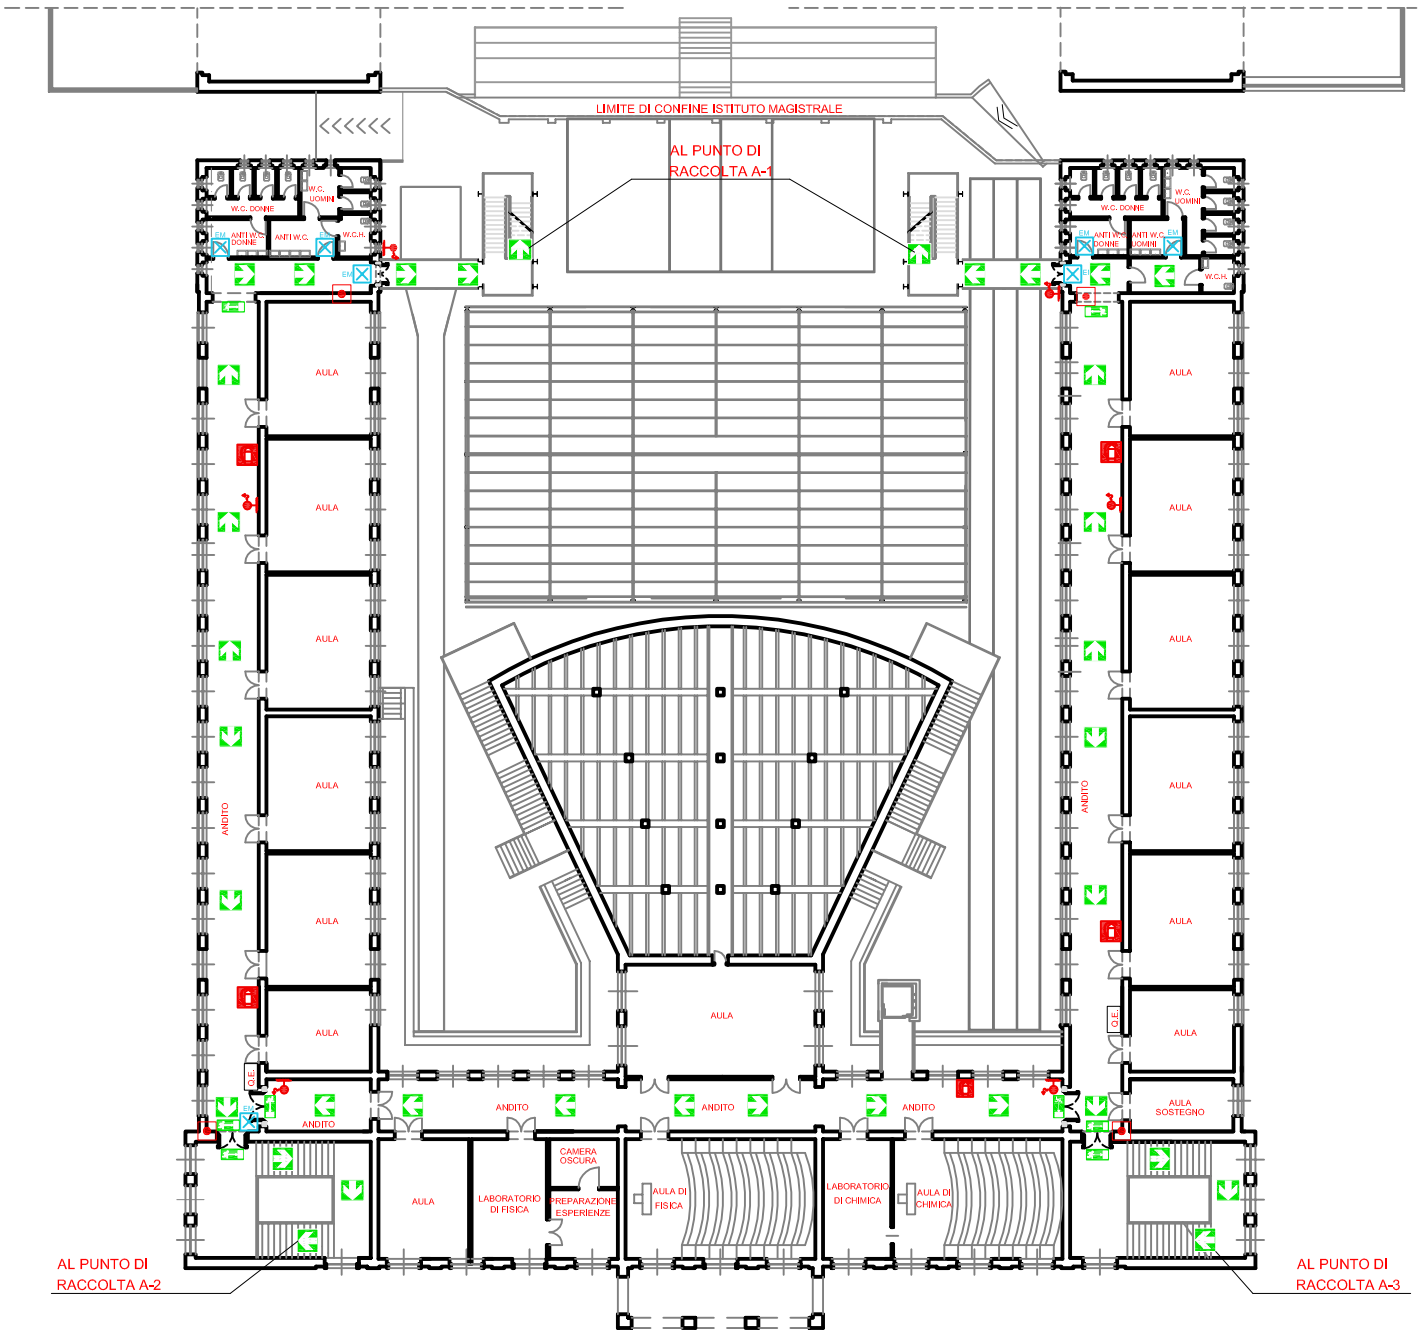

PIANTA PIANO SEMINTERRATO

LEGENDA

	Quadro elettrico di piano		Idrante a parete (con flessibile e lancia)
	Interruttore elettrico generale centrale termica		Via di fuga consigliata
	Leva a strappo per intercettazione combustibile		Punto di raccolta
	Illuminazione di emergenza		
	Sistema di segnalazione impianto di allarme		
	Estintore portatile		

PIANTA PIANO TERRA

LEGENDA

	Quadro elettrico generale		Idrante a parete (con flessibile e lancia)
	Quadro elettrico di piano		Via di fuga consigliata
	Leva a strappo per intercettazione combustibile		Illuminazione di emergenza con indicazione uscita
	Illuminazione di emergenza		Punto di raccolta
	Sistema di segnalazione impianto di allarme		
	Estintore portatile		

PIANTA PIANO SECONDO

LEGENDA

	Quadro elettrico di piano
	Illuminazione di emergenza
	Sistema di segnalazione impianto di allarme
	Estintore portatile
	Idrante a parete (con flessibile e lancia)
	Via di fuga consigliata
	Illuminazione di emergenza con indicazione uscita