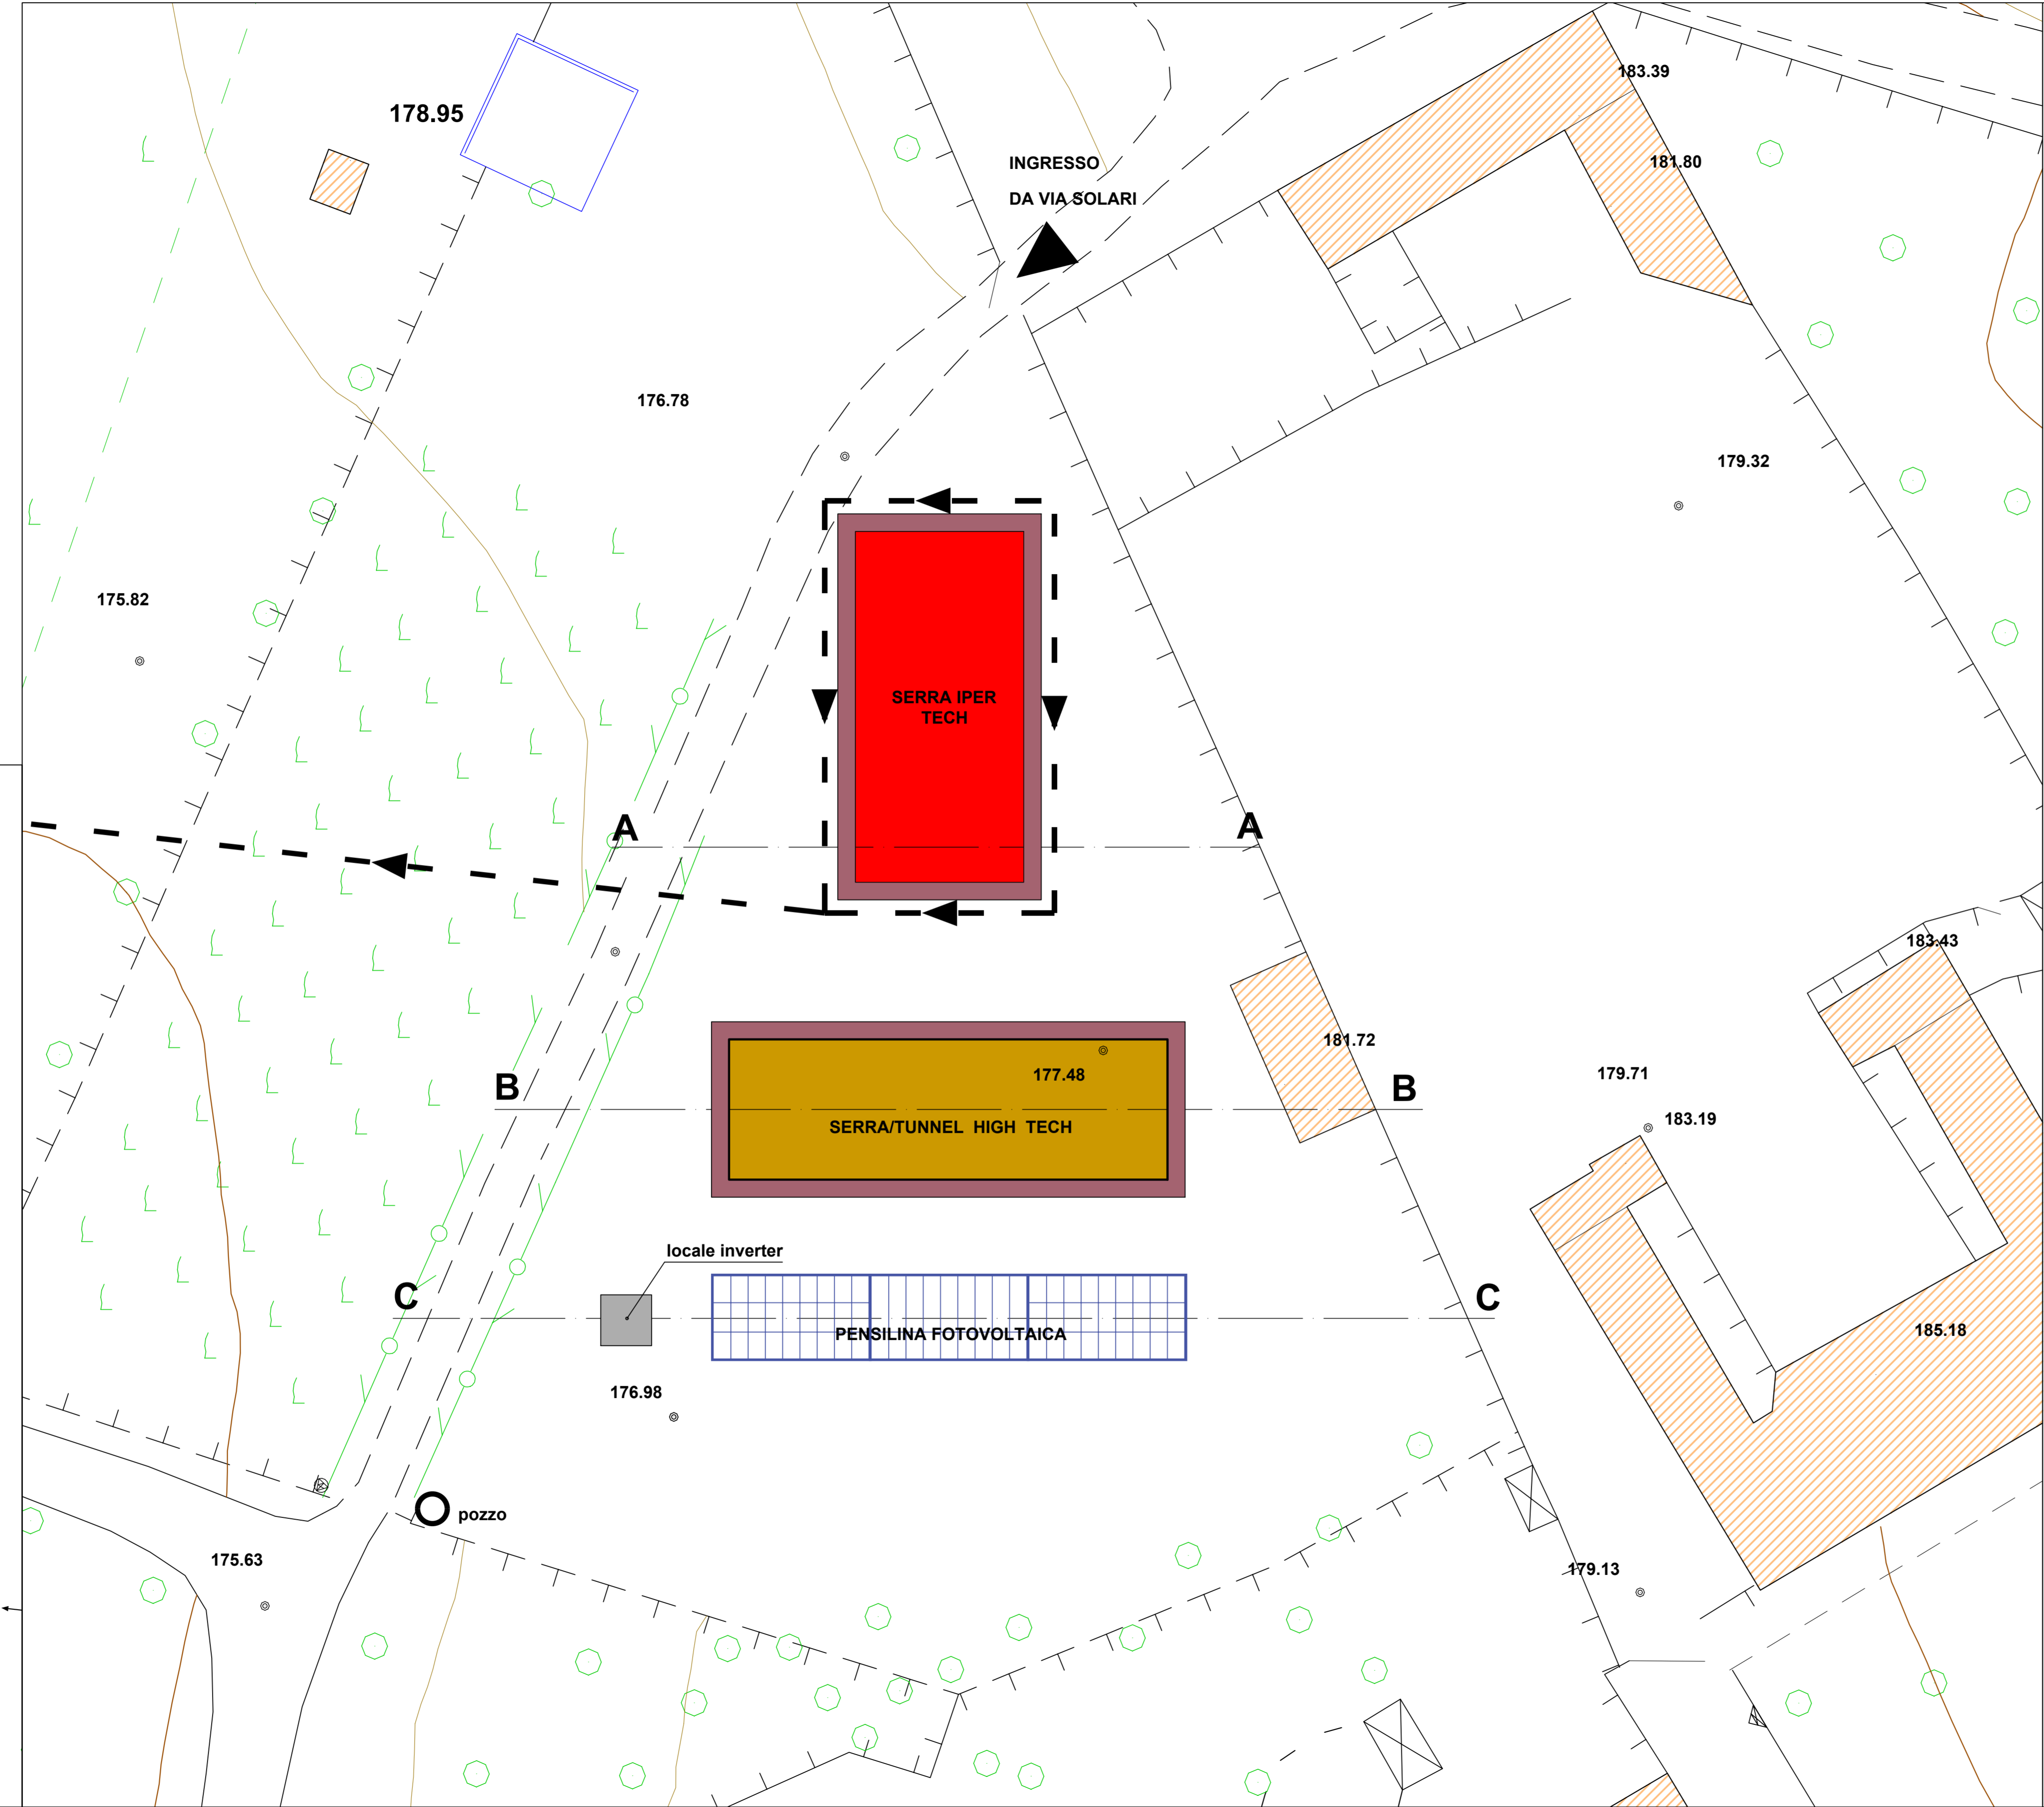

OPERA PUBBLICA
"LAB SMART RURALITY"

PROGETTO DEFINITIVO - ESECUTIVO

ELABORATO TAVOLA
SEZIONI SERRA E IMPIANTO FTV **10**

AGGIORNAMENTO REV. 1	DATA DICEMBRE 2017	SCALA 1:200
-------------------------	-----------------------	----------------

PER L'AMM/NE APPALTANTE IL PROGETTISTA CAPOGRUPPO

- AREE DI RIPORTO
- AREE DI SCAVO
- PIANO DI CAMPAGNA